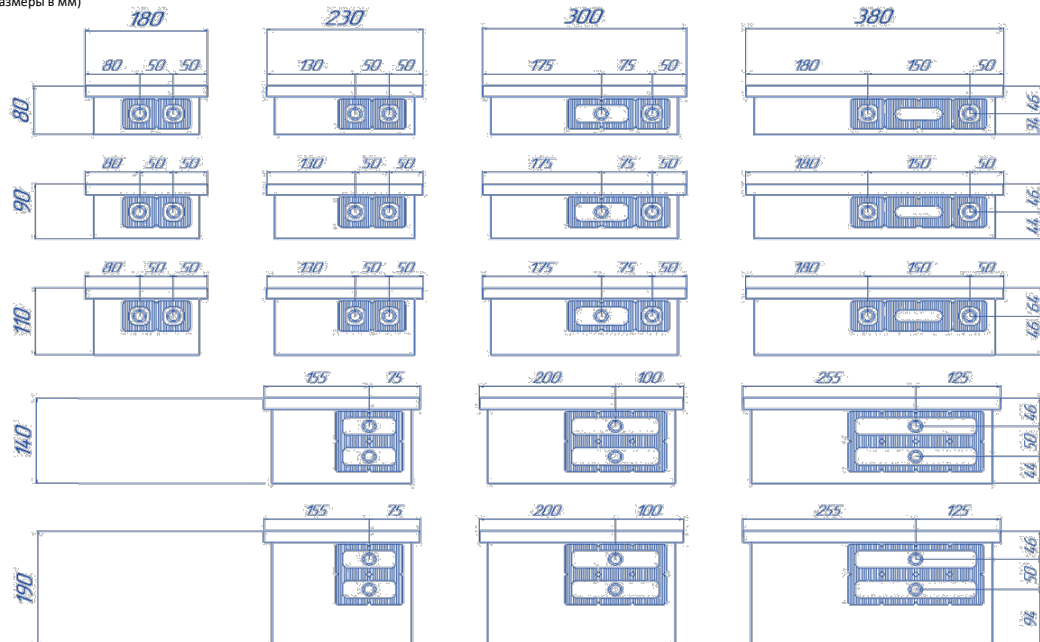

(размеры в мм)

Типы решеток:

Поперечная сворачивающаяся решетка из анодированного алюминия, собранная на оцинкованной пружине, с алюминиевыми вставками того же цвета.

(буква R в артикуле: RNA/RBL/RDB/RBR/RLB)