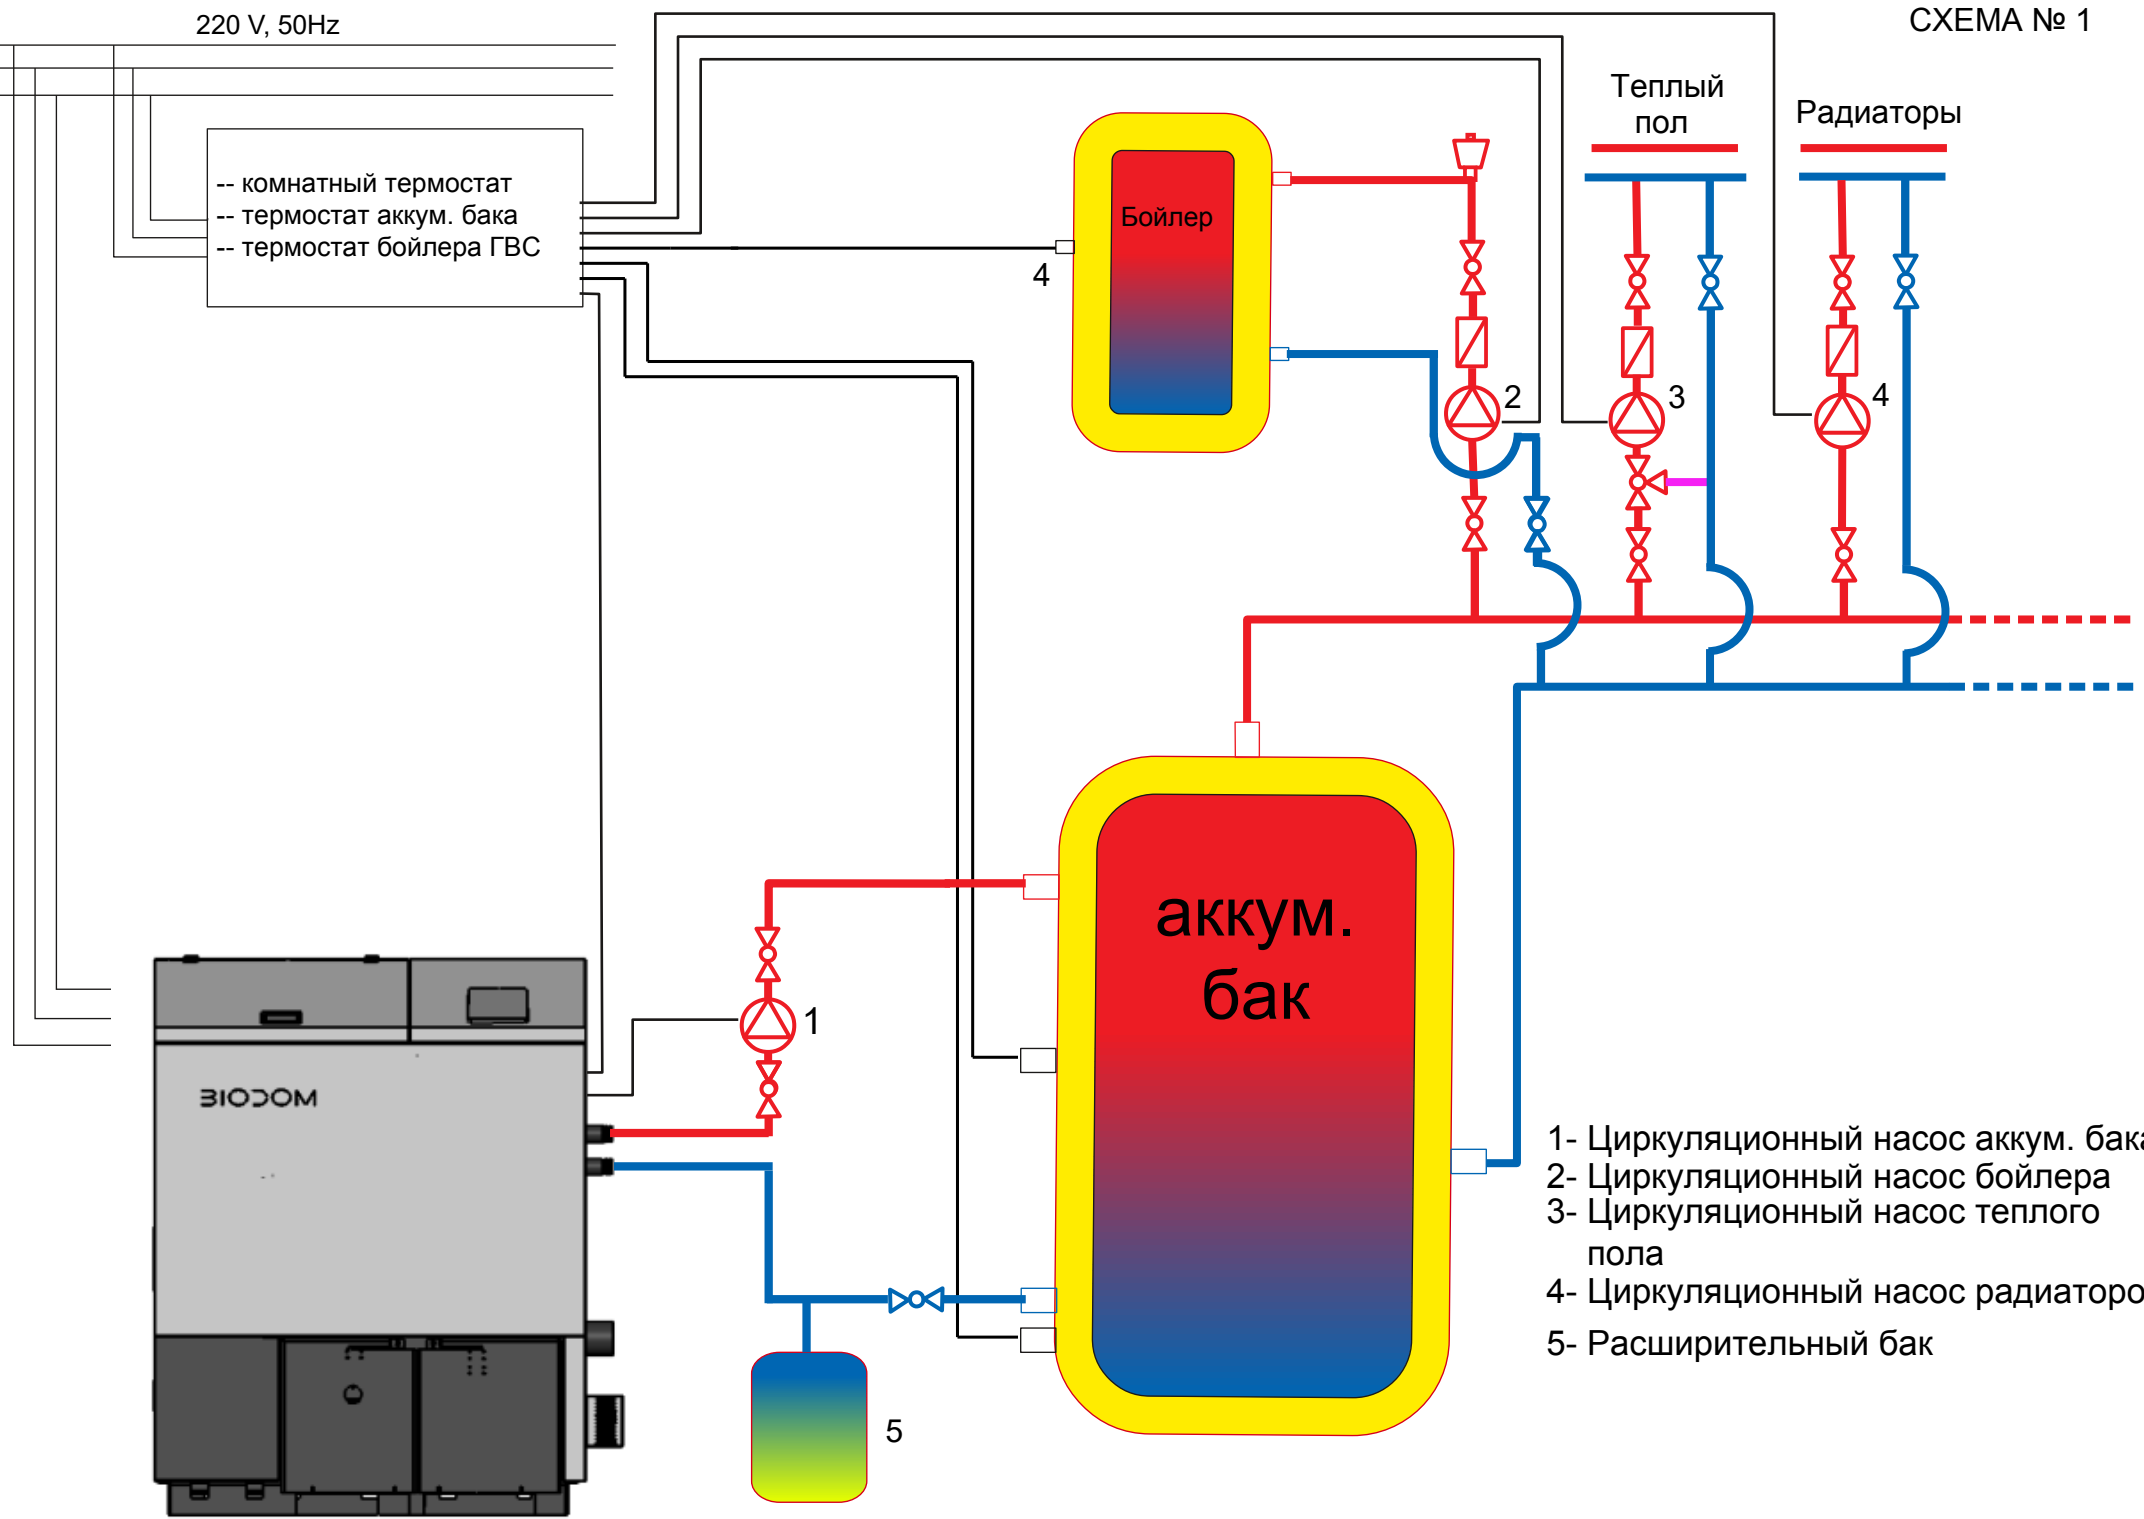

ПЕЛЛЕТНЫЙ КОТЕЛ BIODOM 77  
СХЕМА № 1

220 V, 50Hz

-- комнатный термостат  
-- термостат аккум. бака  
-- термостат бойлера ГВС

- 1- Циркуляционный насос аккум. бака
- 2- Циркуляционный насос бойлера
- 3- Циркуляционный насос теплого пола
- 4- Циркуляционный насос радиаторов
- 5- Расширительный бак